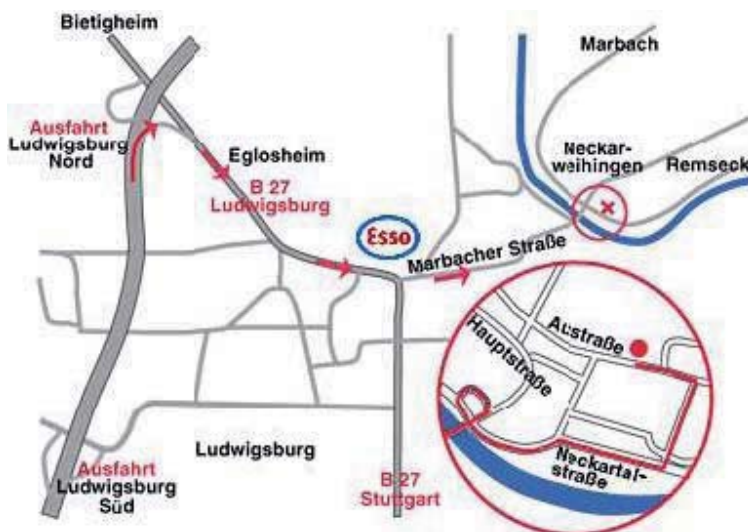

Ihr Weg zu uns

- Sie fahren auf der Autobahn A 81 (E41).
- Sie nehmen die **Ausfahrt Ludwigsburg-Nord**. Nach der Ausfahrt Ludwigsburg Nord biegen Sie rechts ab auf die B 27 in **Richtung Ludwigsburg**.
- **Erst in Ludwigsburg** fahren Sie in Richtung Marbach / Stuttgart. Nach einer Tankstelle auf der linken Seite teilt sich die Strecke:
- Rechts geht es in Richtung Stuttgart, links in Richtung Marbach.
- Hier fahren Sie Richtung **Marbach** (auf der rechten Linksabbiegespur einordnen und in die Marbacher Straße abbiegen).
- Die Marbacher Straße führt ungefähr 2 km geradeaus und geht dann über die Neckarbrücke. Direkt nach der Brücke ordnen Sie sich links ein und fahren, unter der Brücke hindurch, in Richtung **Industriegebiet "Neckarweihingen Au"**.
- Nach 600 m (rechts Hafengelände Neckar) biegen Sie links ab ins Industriegebiet. Sie fahren geradeaus, bis sich die Straße teilt. Dort fahren Sie nach links in die Austraße. Nach ca. hundert Metern finden Sie uns auf der rechten Seite (Einfahrt **Austraße 47**).

Deutsche Vortex GmbH & Co. KG

Kästnerstraße 6
(Eingang Austraße 47)

D-71642 Ludwigsburg

Telefon: 0 71 41 / 25 52-0